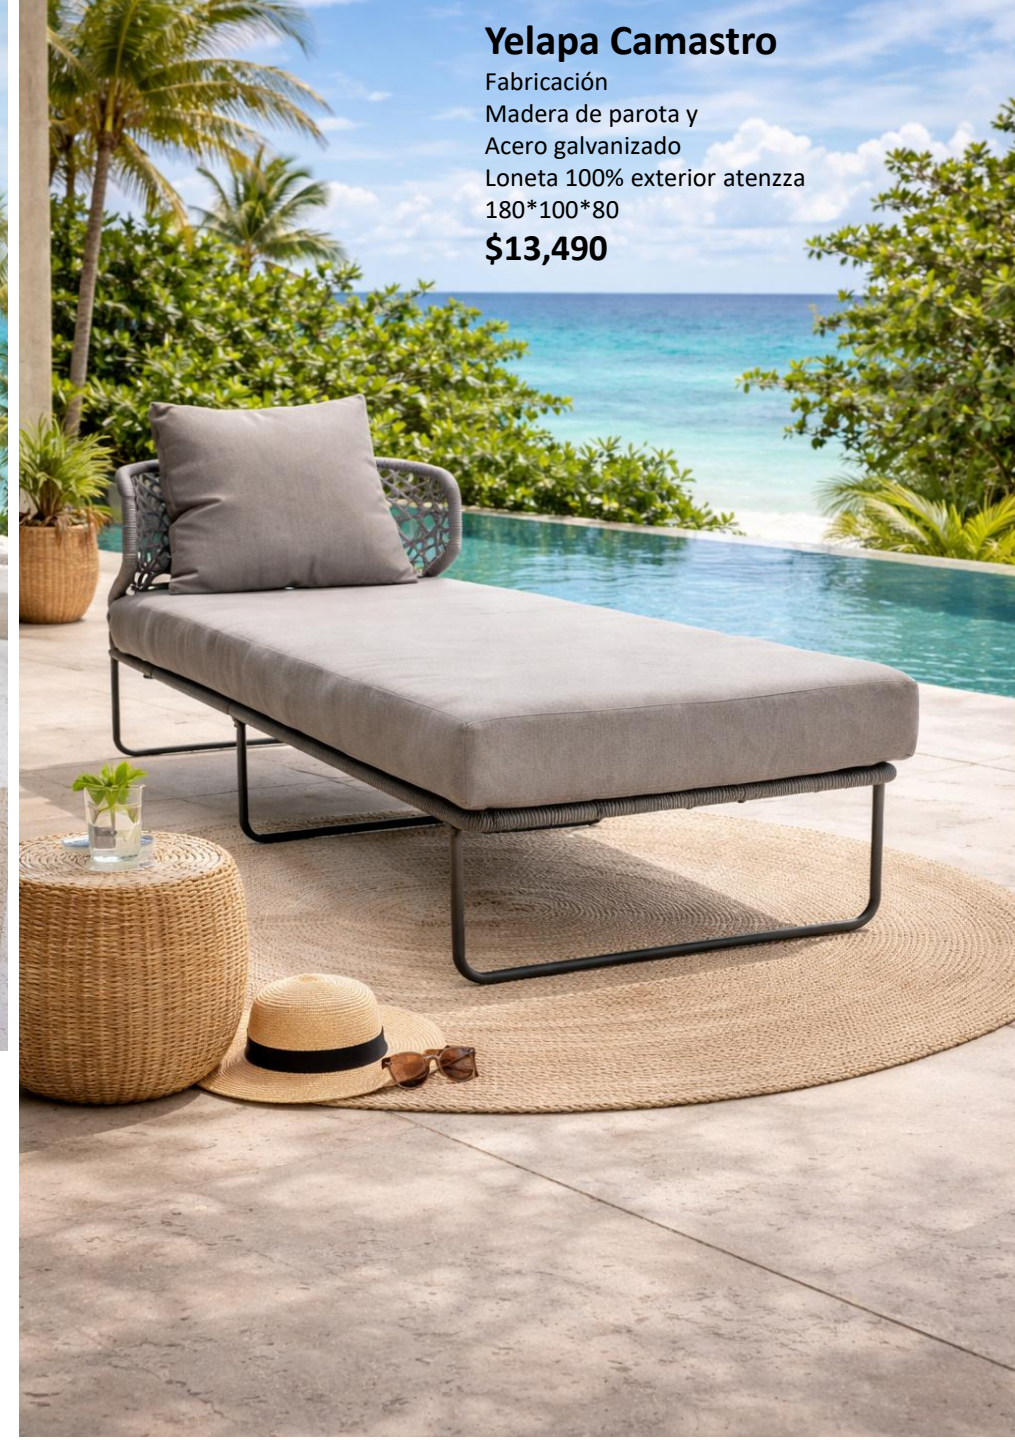

Yelapa Camastro

Fabricación
Madera de parota y
Acero galvanizado
Loneta 100% exterior atenzza
180*100*80
$13,490