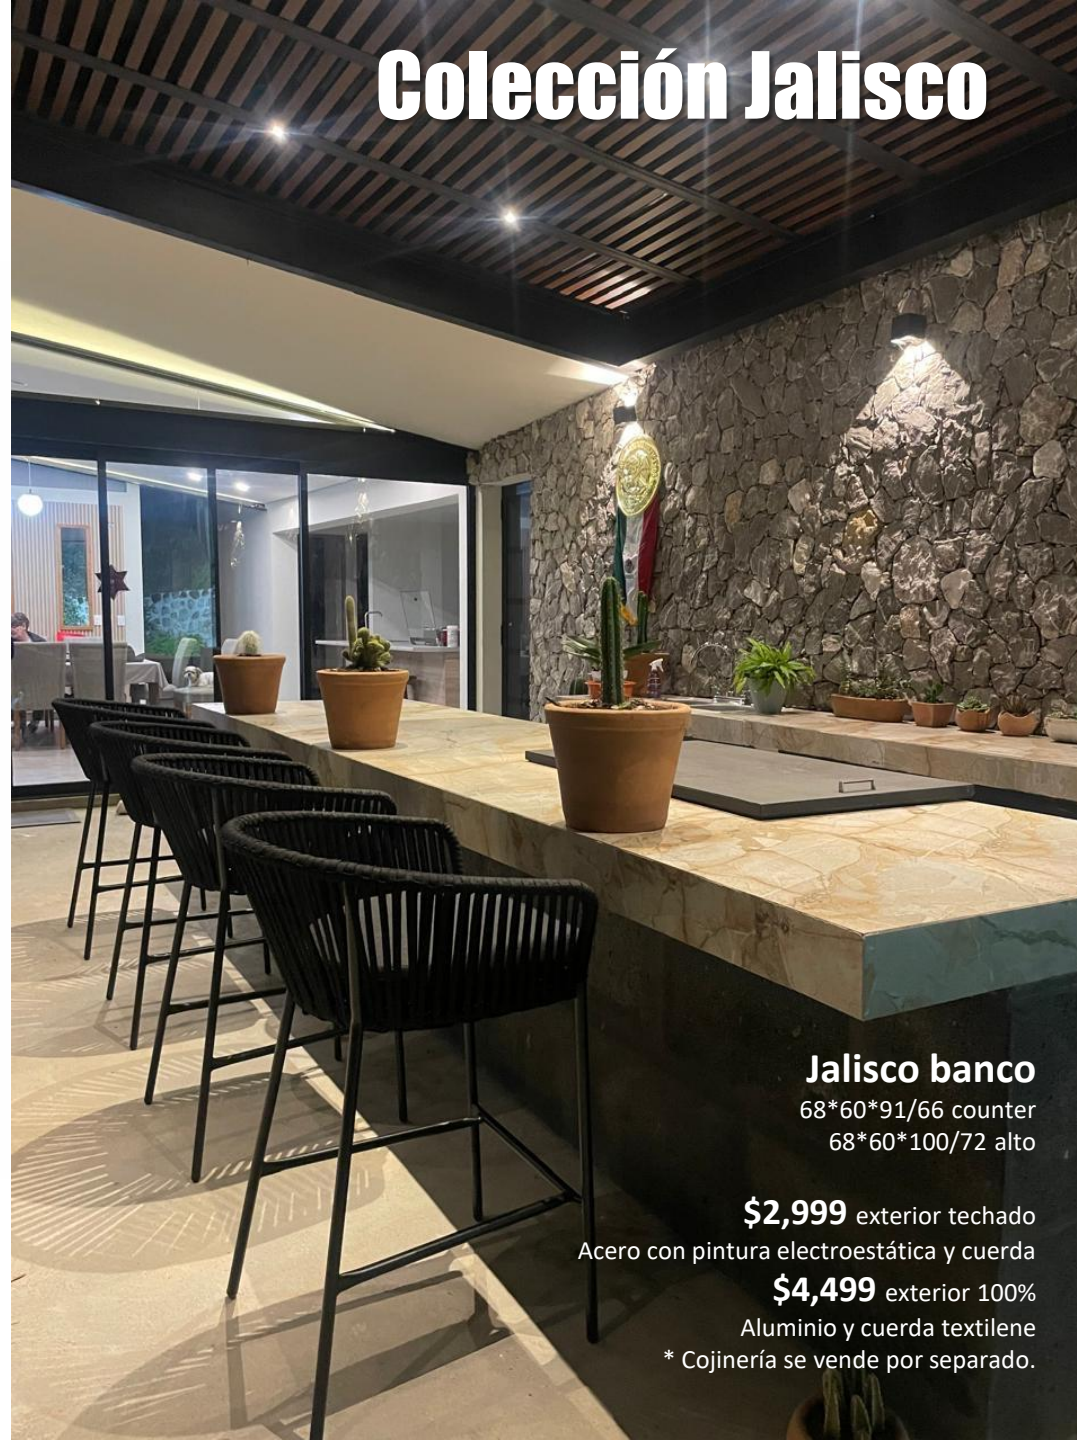

Colección Jalisco

Jalisco banco

68*60*91/66 counter

68*60*100/72 alto

$2,999 exterior techado

Acero con pintura electrostática y cuerda

$4,499 exterior 100%

Aluminio y cuerda textilene

* Cojinería se vende por separado.