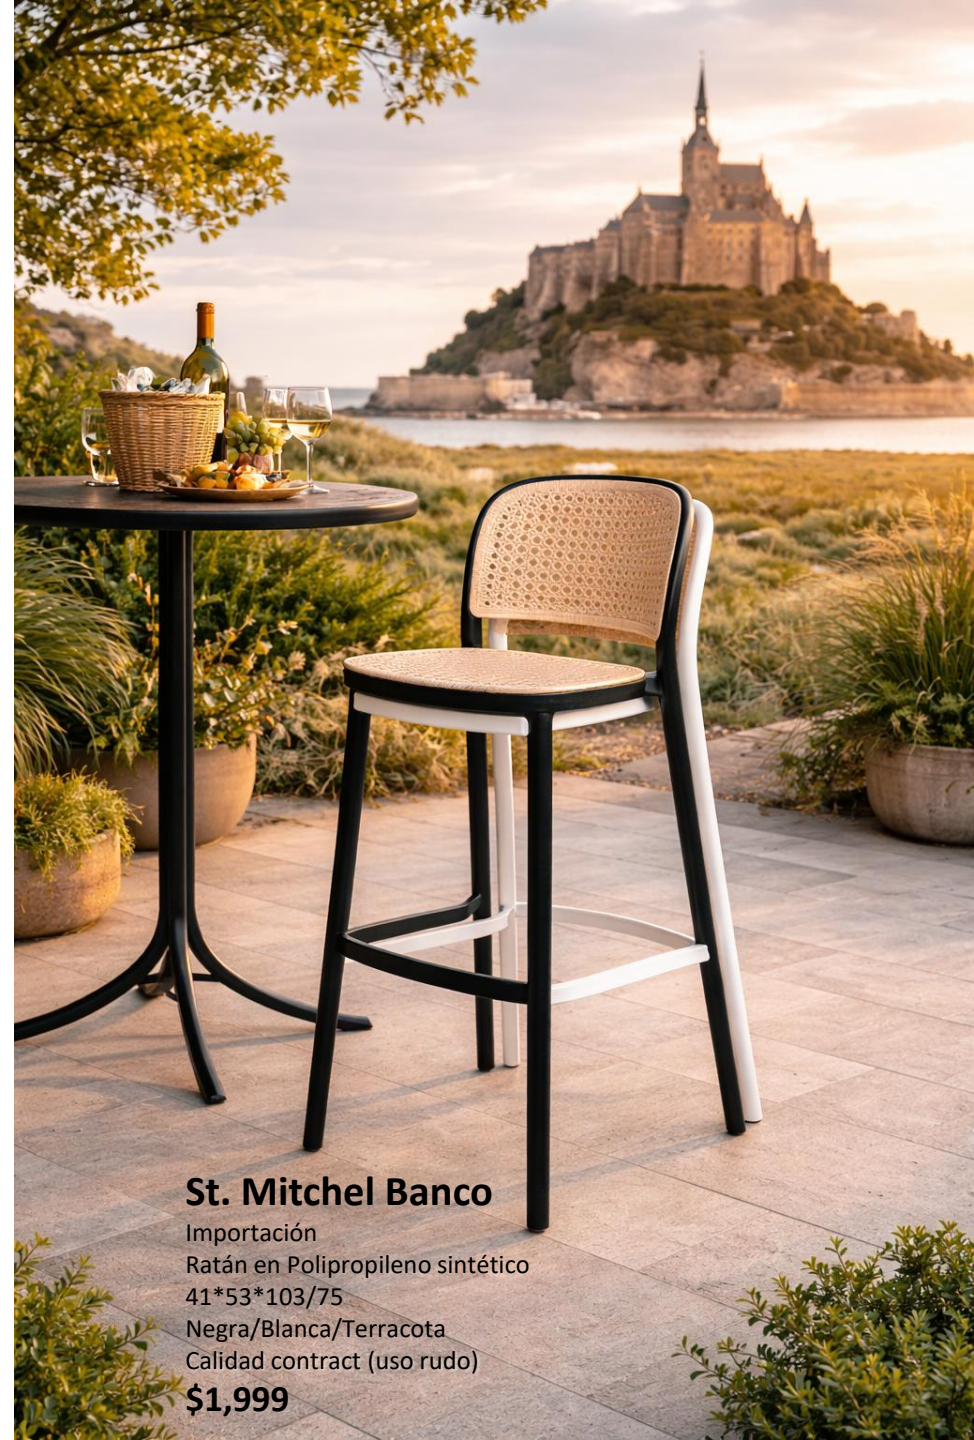

Pellegrino Mesa

Importación
Polipropileno
80*80*76
Calidad contract (uso rudo)
$3,999

St. Mitchel Banco

Importación
Ratán en Polipropileno sintético
41*53*103/75
Negra/Blanca/Terracota
Calidad contract (uso rudo)

$1,999