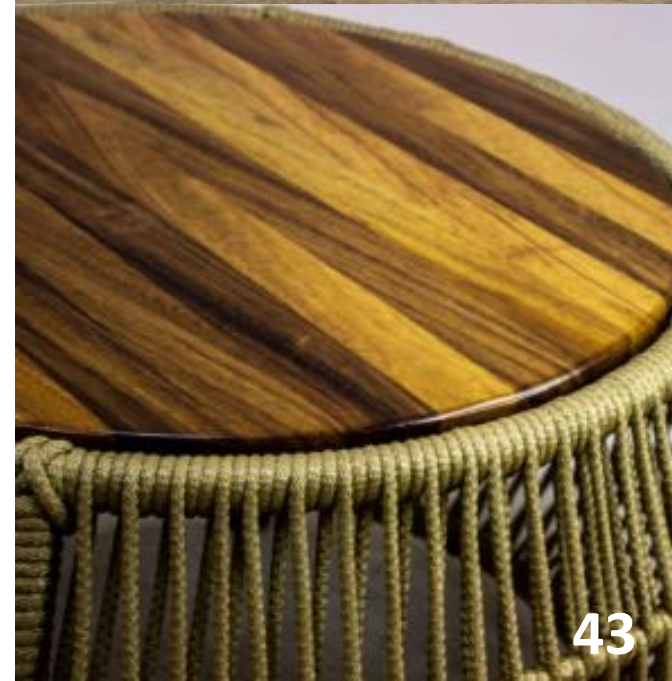

Acatic mesa centro

Fabricación
Acero con pintura electroestática
Cuerda de multifilamento de
Polipropileno y cubierta de
Madera de teca
60 diámetro