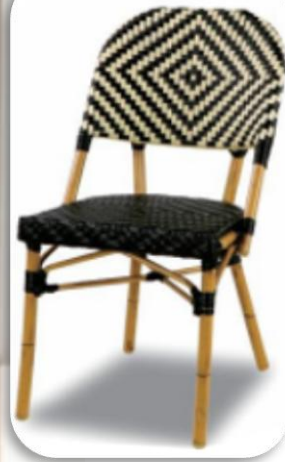

Paris silla con sin brazos

Importación
Aluminio y whicker
47*54*88