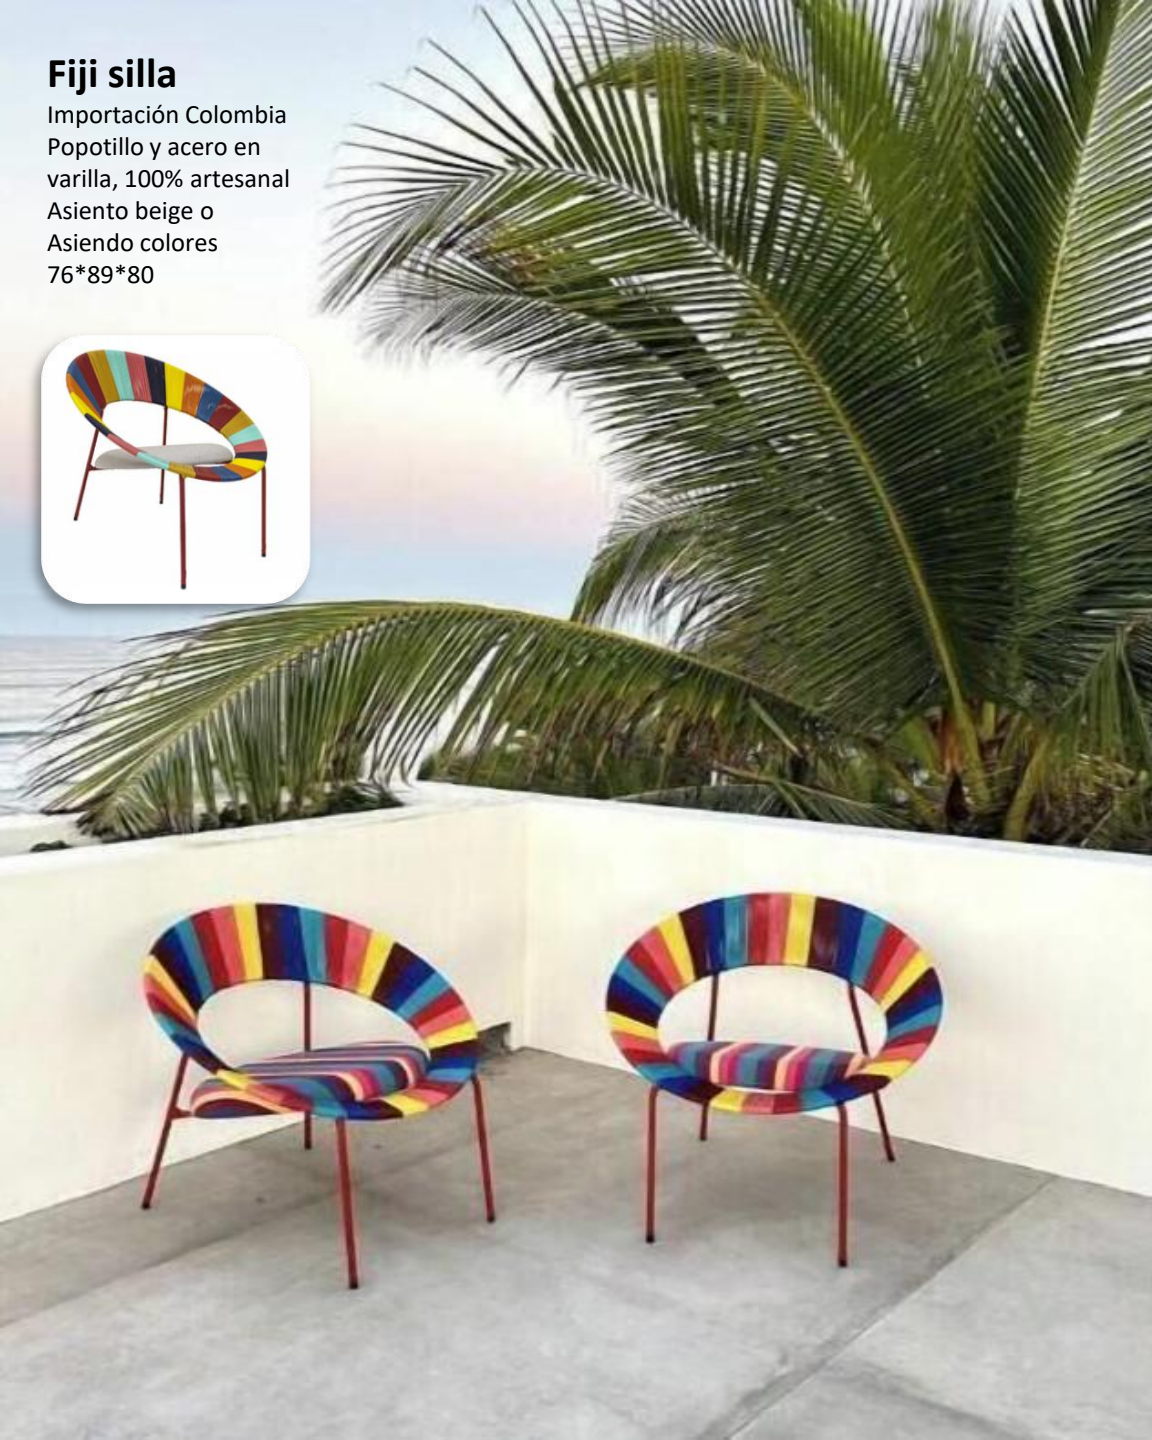

Fiji silla

Importación Colombia
Popotillo y acero en
varilla, 100% artesanal
Asiento beige o
Asiendo colores
76*89*80