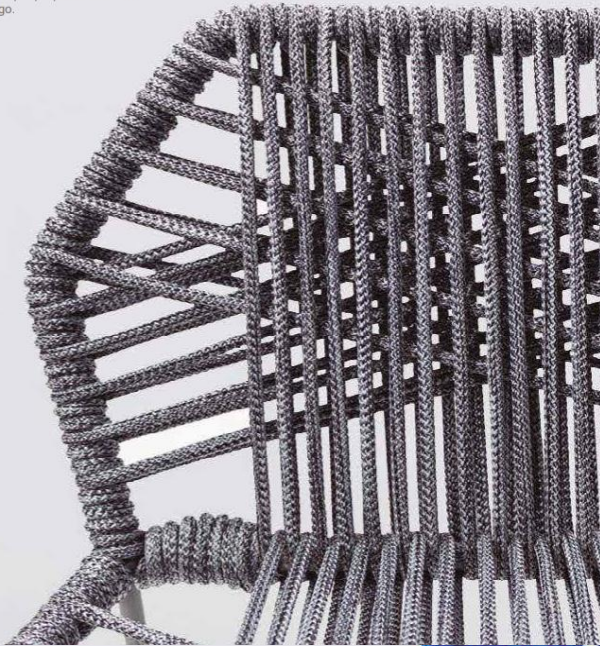

Acapulco

ACAPULCO HEXAGONAL BANCO | CMX001
Tejido con cuerda trenzada de polipropileno de 6 mm.
Colores de acuerdo a catálogo.
Uso exterior techado.

← 45 → 40 ↓ 100 cm

Colección Acapulco

Acuérdate de Acapulco..... María,
Bonita, María del alma...
Acuérdate de aquellos tiempos en
Los que Acapulco brillaba.
Regresemos todo lo que el Puerto
Dorado nos ha dado.
Volvamos a hacerlo Brillar y revivir
El diseño de esta colección, aunque
Sera para poner el nombre de
Acapulco como tema de pláticas
En la mesa o en la barra

Acapulco

ACAPULCO ORIGINAL SILLA | ACAPX0967
Tejida con cuerda trenzada de polipropileno de 6 mm.
Colores de acuerdo a catálogo.
Uso exterior techado.

← 75 → 105 ↓ 88 cm