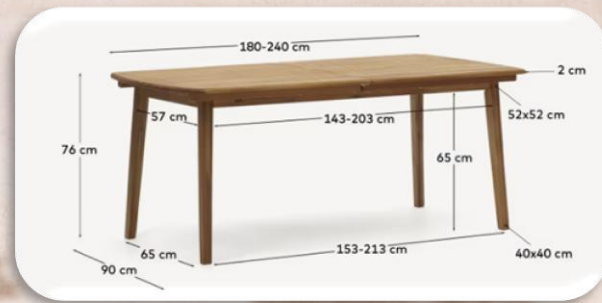

Thianna mesa extensible

Importación
Madera maciza de acacia
76*180/240*90