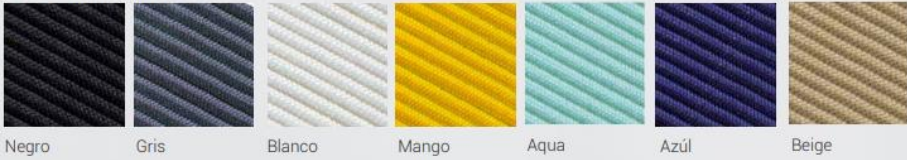

COLORES SÓLIDOS

CUERDA TUBULAR PLANA

CUERDA REDONDA

COMBINACIONES DE COLORES

*Los colores especiales se realizan bajo pedido, ya sea en cuerda tubular plana o cuerda redonda.

Materiales y fundas

Fundas para muebles