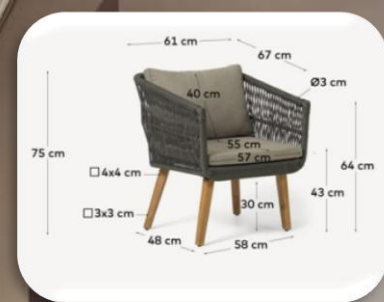

Sono mesa & banca

Importación
Madera de Acacia
Acero negro galvanizado
Uso exterior bajo techo
Resistente a humedad
220*100*75 mesa grande
160*90*75 mesa mediana
180*45*45 banca grande
160*45*45 banca mediana

Sono mesa ata

Importación
Madera de Acacia
Acero negro galvanizado
Uso exterior bajo techo
140*60*105

Inti set

Importación
Madera de Acacia
Aluminio
Uso exterior 100%
Verde militar