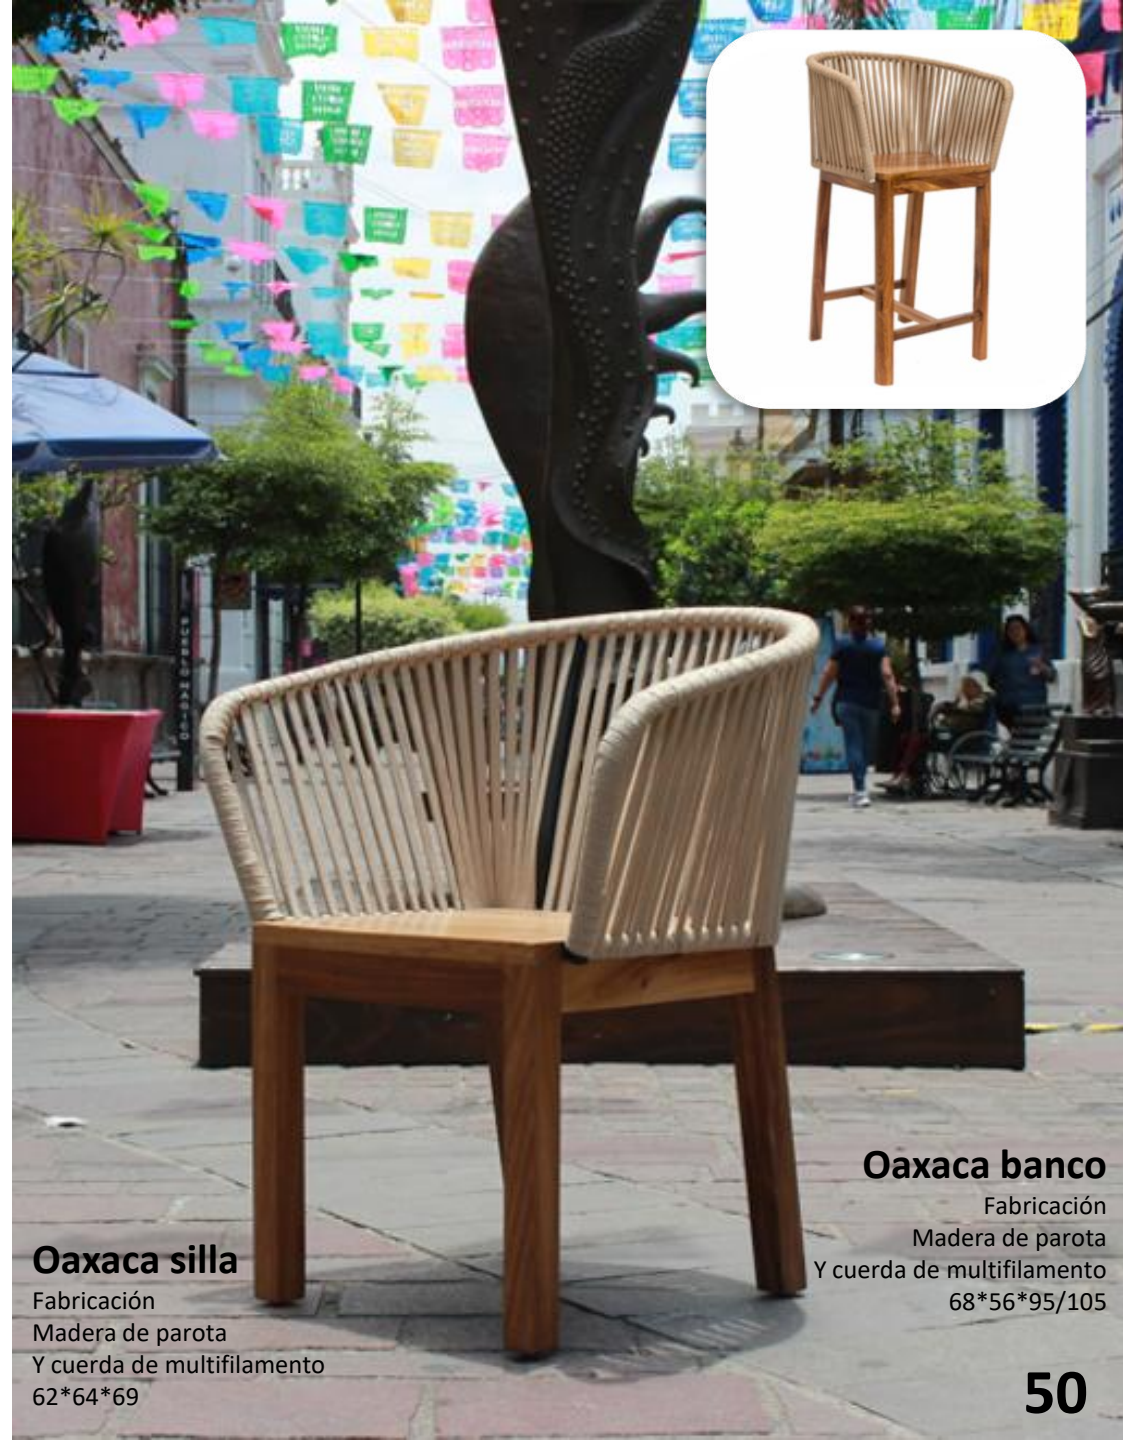

Oaxaca silla

Fabricación
Madera de parota
Y cuerda de multifilamento
62*64*69

Oaxaca banco

Fabricación
Madera de parota
Y cuerda de multifilamento
68*56*95/105