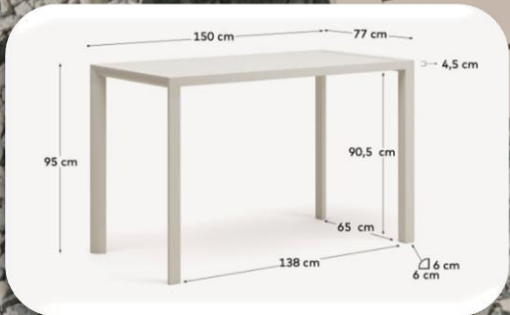

Pelikan mesa alta

Importación
Aluminio 100% exterior
150*77*95

Tula silla exterior

Fabricación
Acero con pintura
Electroestática y
Tela loneta para
Exterior de borreguito
Disponibile en negra,
Blanca o combinada
47*45*78
Calidad contract (uso rudo)