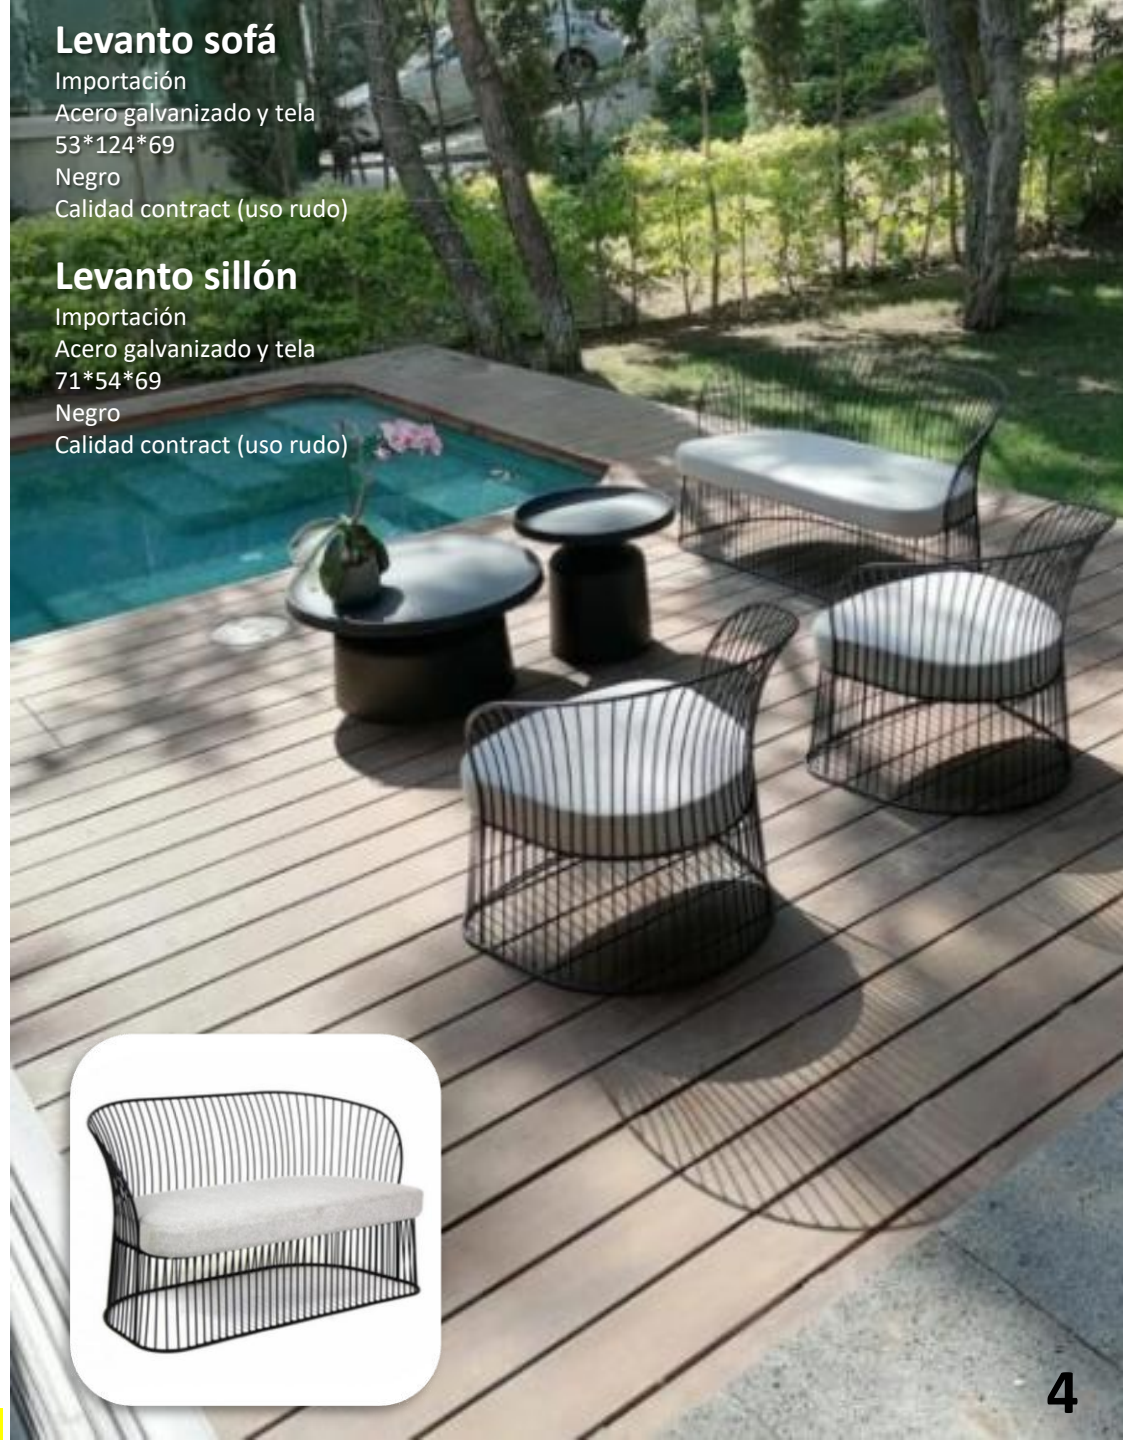

Levanto sofá

Importación
Acero galvanizado y tela
53*124*69
Negro
Calidad contract (uso rudo)

Levanto sillón

Importación
Acero galvanizado y tela
71*54*69
Negro
Calidad contract (uso rudo)

Tropea mesas

Importación – acero galvanizado
75*75*35 centro
57*57*49 auxiliar