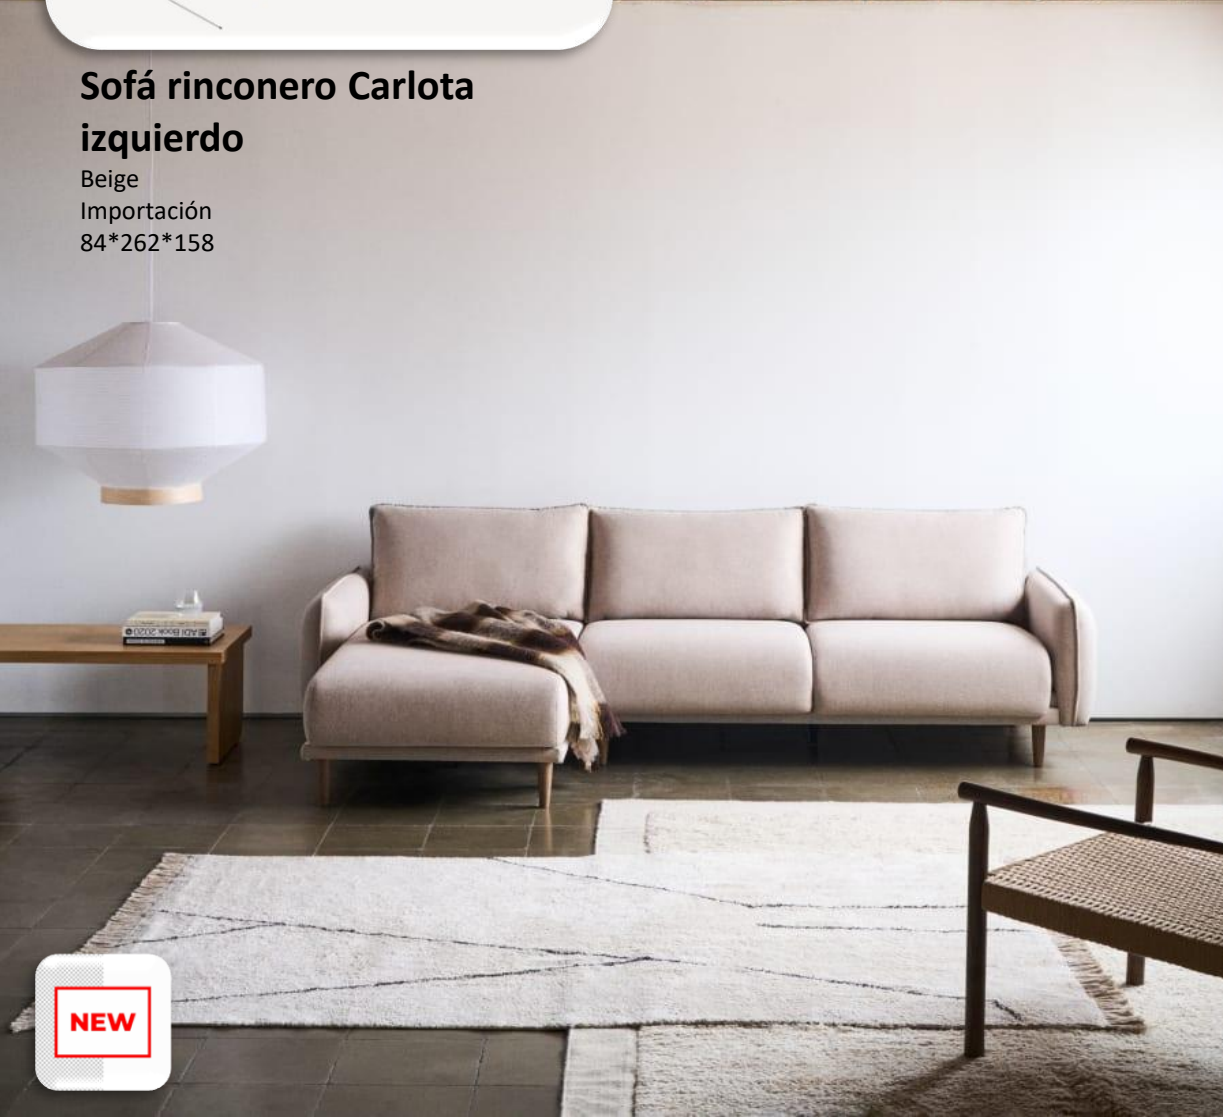

Sofá rinconero Carlota izquierdo

Beige
Importación
84*262*158