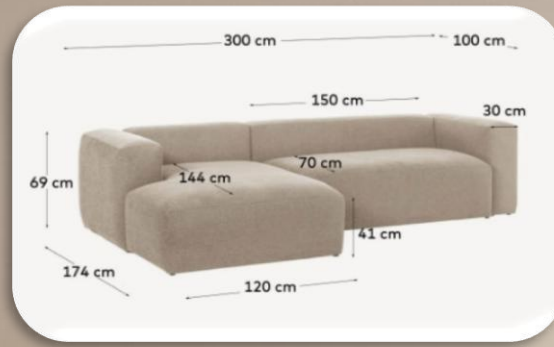

Salamanca silla
multicolor

Importación Colombia
Acero y tela
76*80*86

Swan

Importación
Acero y tela Beige
75*64*86
Opción retapiz + \$499

Pavone

Importación
Madera haya
68*78*107

Sofá rinconero Carlota izquierdo

Beige
 Importación
 84*262*158

Sofá Block chaise Izquierdo

Beige
 Importación
 69*300*174

Tulum sofá cama

Color a elegir

Fabricación

230*115*80

Sofá Block chaise Izquierdo o derecho