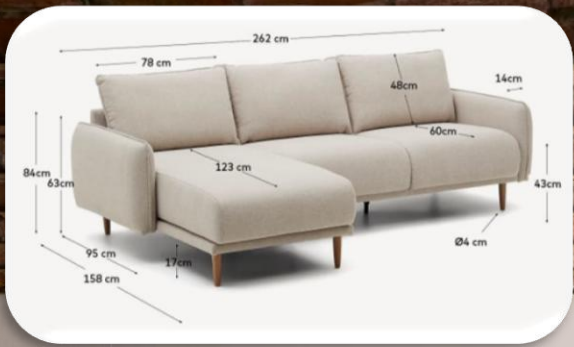

Eames banco

Importación
Acero y vinipiel
Altura ajustable
Con pistón de Elevación.

Eamy banco

Importación
Chenilla marrón claro
Chapado en madera de fresno
Acabado wengue
40*51*86/65

Flynn
Sillón piel

Importación
Acero y piel natural
77*100*93

Salamanca silla
multicolor

Importación Colombia
Acero y tela
76*80*86

Swan

Importación
Acero y tela Beige
75*64*86
Opción retapiz + \$499

Pavone

Importación
Madera haya
68*78*107

Sofá rinconero Carlota izquierdo

Beige
 Importación
 84*262*158

Sofá Block chaise Izquierdo

Beige
 Importación
 69*300*174

Tulum sofá cama

Color a elegir

Fabricación

230*115*80

Sofá Block chaise Izquierdo o derecho