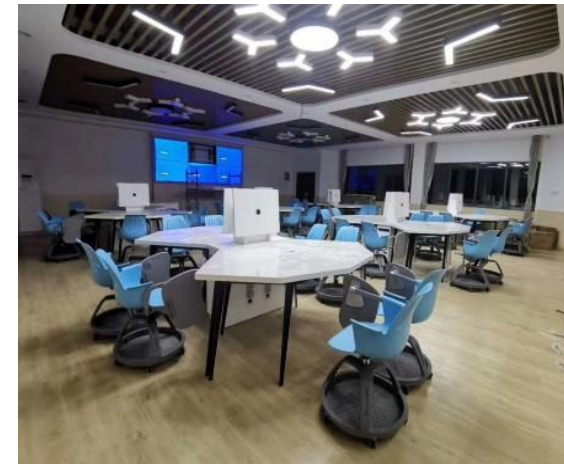

Pupitre escolar

\$5,990

Importación 90 días

65*65*97

Rojo - Azul - Amarillo - Verde
Naranja

Colección Pupitres

Alien // MP

\$1,899