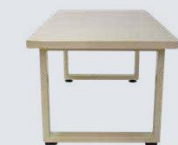

Vallarta

VALLARTA MESA | 24795ME

Cubierta y base de metal, tipo trineo de 2' x 1', calibre 18, esquinas redondeadas. Uso exterior techado.

Disponible en los colores: