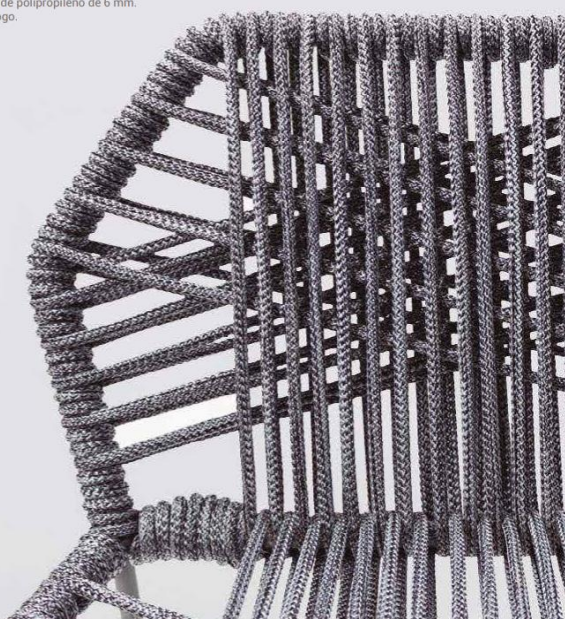

Acapulco

ACAPULCO HEXAGONAL SILLA CB | CMX005
Silla con brazos tejida con cuerda trenzada de polipropileno de 6 mm.
Uso exterior techado.

↔ 41 ↘ 58 ↑ 86 cm

Colección Acapulco

Acapulco silla Hexagonal

$2,999

Entrega express
Fabricación
58*41*86

Acapulco silla Original

$2,499

Entrega express
Fabricación
75*88*105

Acapulco silla Original

$2,499

Entrega express
Fabricación
75*88*105

Acapulco

ACAPULCO ORIGINAL SILLA | ACAPX0967
Tejida con cuerda trenzada de polipropileno de 6 mm.
Colores de acuerdo a catálogo.
Uso exterior techado.

10

Compartir en: WhatsApp

↔ 75 ↘ 105 ↑ 88 cm

Colección Acapulco

Acapulco

ACAPULCO HEXAGONAL BANCO | CMX001
Tejido con cuerda trenzada de polipropileno de 6 mm.
Colores de acuerdo a catálogo.
Uso exterior techado.

↔ 45 ↘ 40 ↑ 100 cm

Acapulco banco Hexagonal

$2,499

Entrega express
Fabricación
45*40*100

ACAPULCO MESA LATERAL
Tejida con cuerda trenzada de polipropileno de 6 mm.
Uso exterior techado.

| CMX007V

↔ 50 ↘ 50 ↑ 45 cm

ACAPULCO SILLA MULTICOLOR KIDS
Estructura de metal, pintura al horno y tejida en cuerda trenzada de 6 mm.
Uso exterior techado.

| 5117SI

Acapulco silla Kids

$1,699

Pedido especial mínimo 20 pzs.
8 semanas de fabricación

↔ 52 ↘ 73 ↑ 75 cm

Colección Acapulco

Acapulco mesa

$2,899

4 semanas fabricación

Acapulco silla Kids

$1,699

Pedido especial mínimo 20 pzs.
8 semanas de fabricación

↔ 52 ↘ 73 ↑ 75 cm