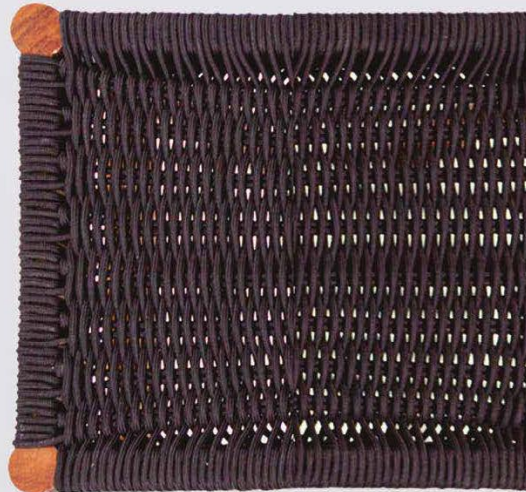

Colección Mazamitla

Mazamitla

MAZAMITLA MALETERO | CMX005
Banca estructura de madera de parota tejida con cuerda trenzada de 6 mm.
Uso interior.

↔ 45 ↘ 40 ↓ 50 cm

Mazamitla banco maletero

$4,999

Entrega express fabricación
45*40*50