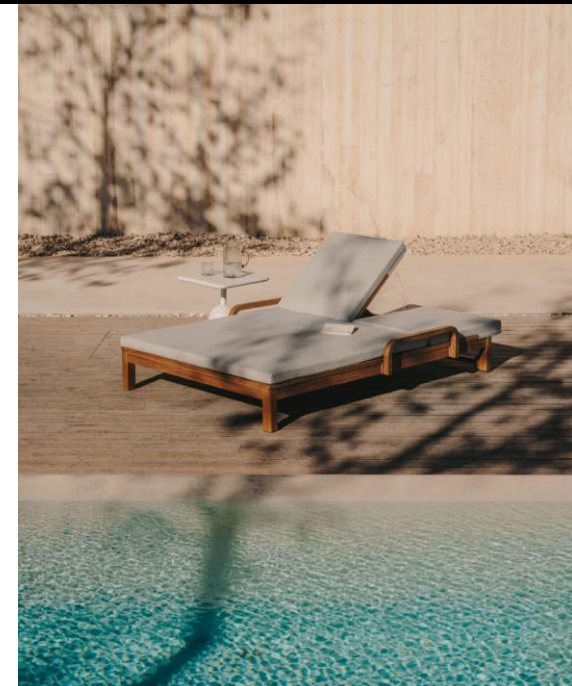

Madera de acacia
46*31*31

Pada mesa

\$5,990

Terrazo
45*40*40

Sonsuara camastro doble

\$29,990

Maciza de Eucalipto
88*198*139

Lo más nuevo