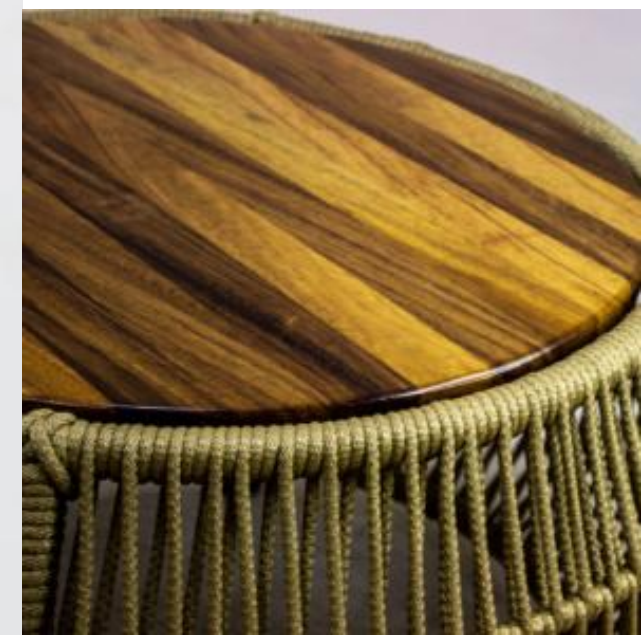

COLORES SÓLIDOS

CUERDA TUBULAR PLANA

CUERDA REDONDA

COMBINACIONES DE COLORES

*Los colores especiales se realizan bajo pedido, ya sea en cuerda tubular plana o cuerda redonda.

Las cuerdas cuentan con aditivo UV contra rayos ultravioleta con una resistencia a la ruptura de 220 kg a 1,100 kg y un aditivo anti moho.

Acatic mesa centro

$5,990

4-6 semanas fabricación
60 diámetro